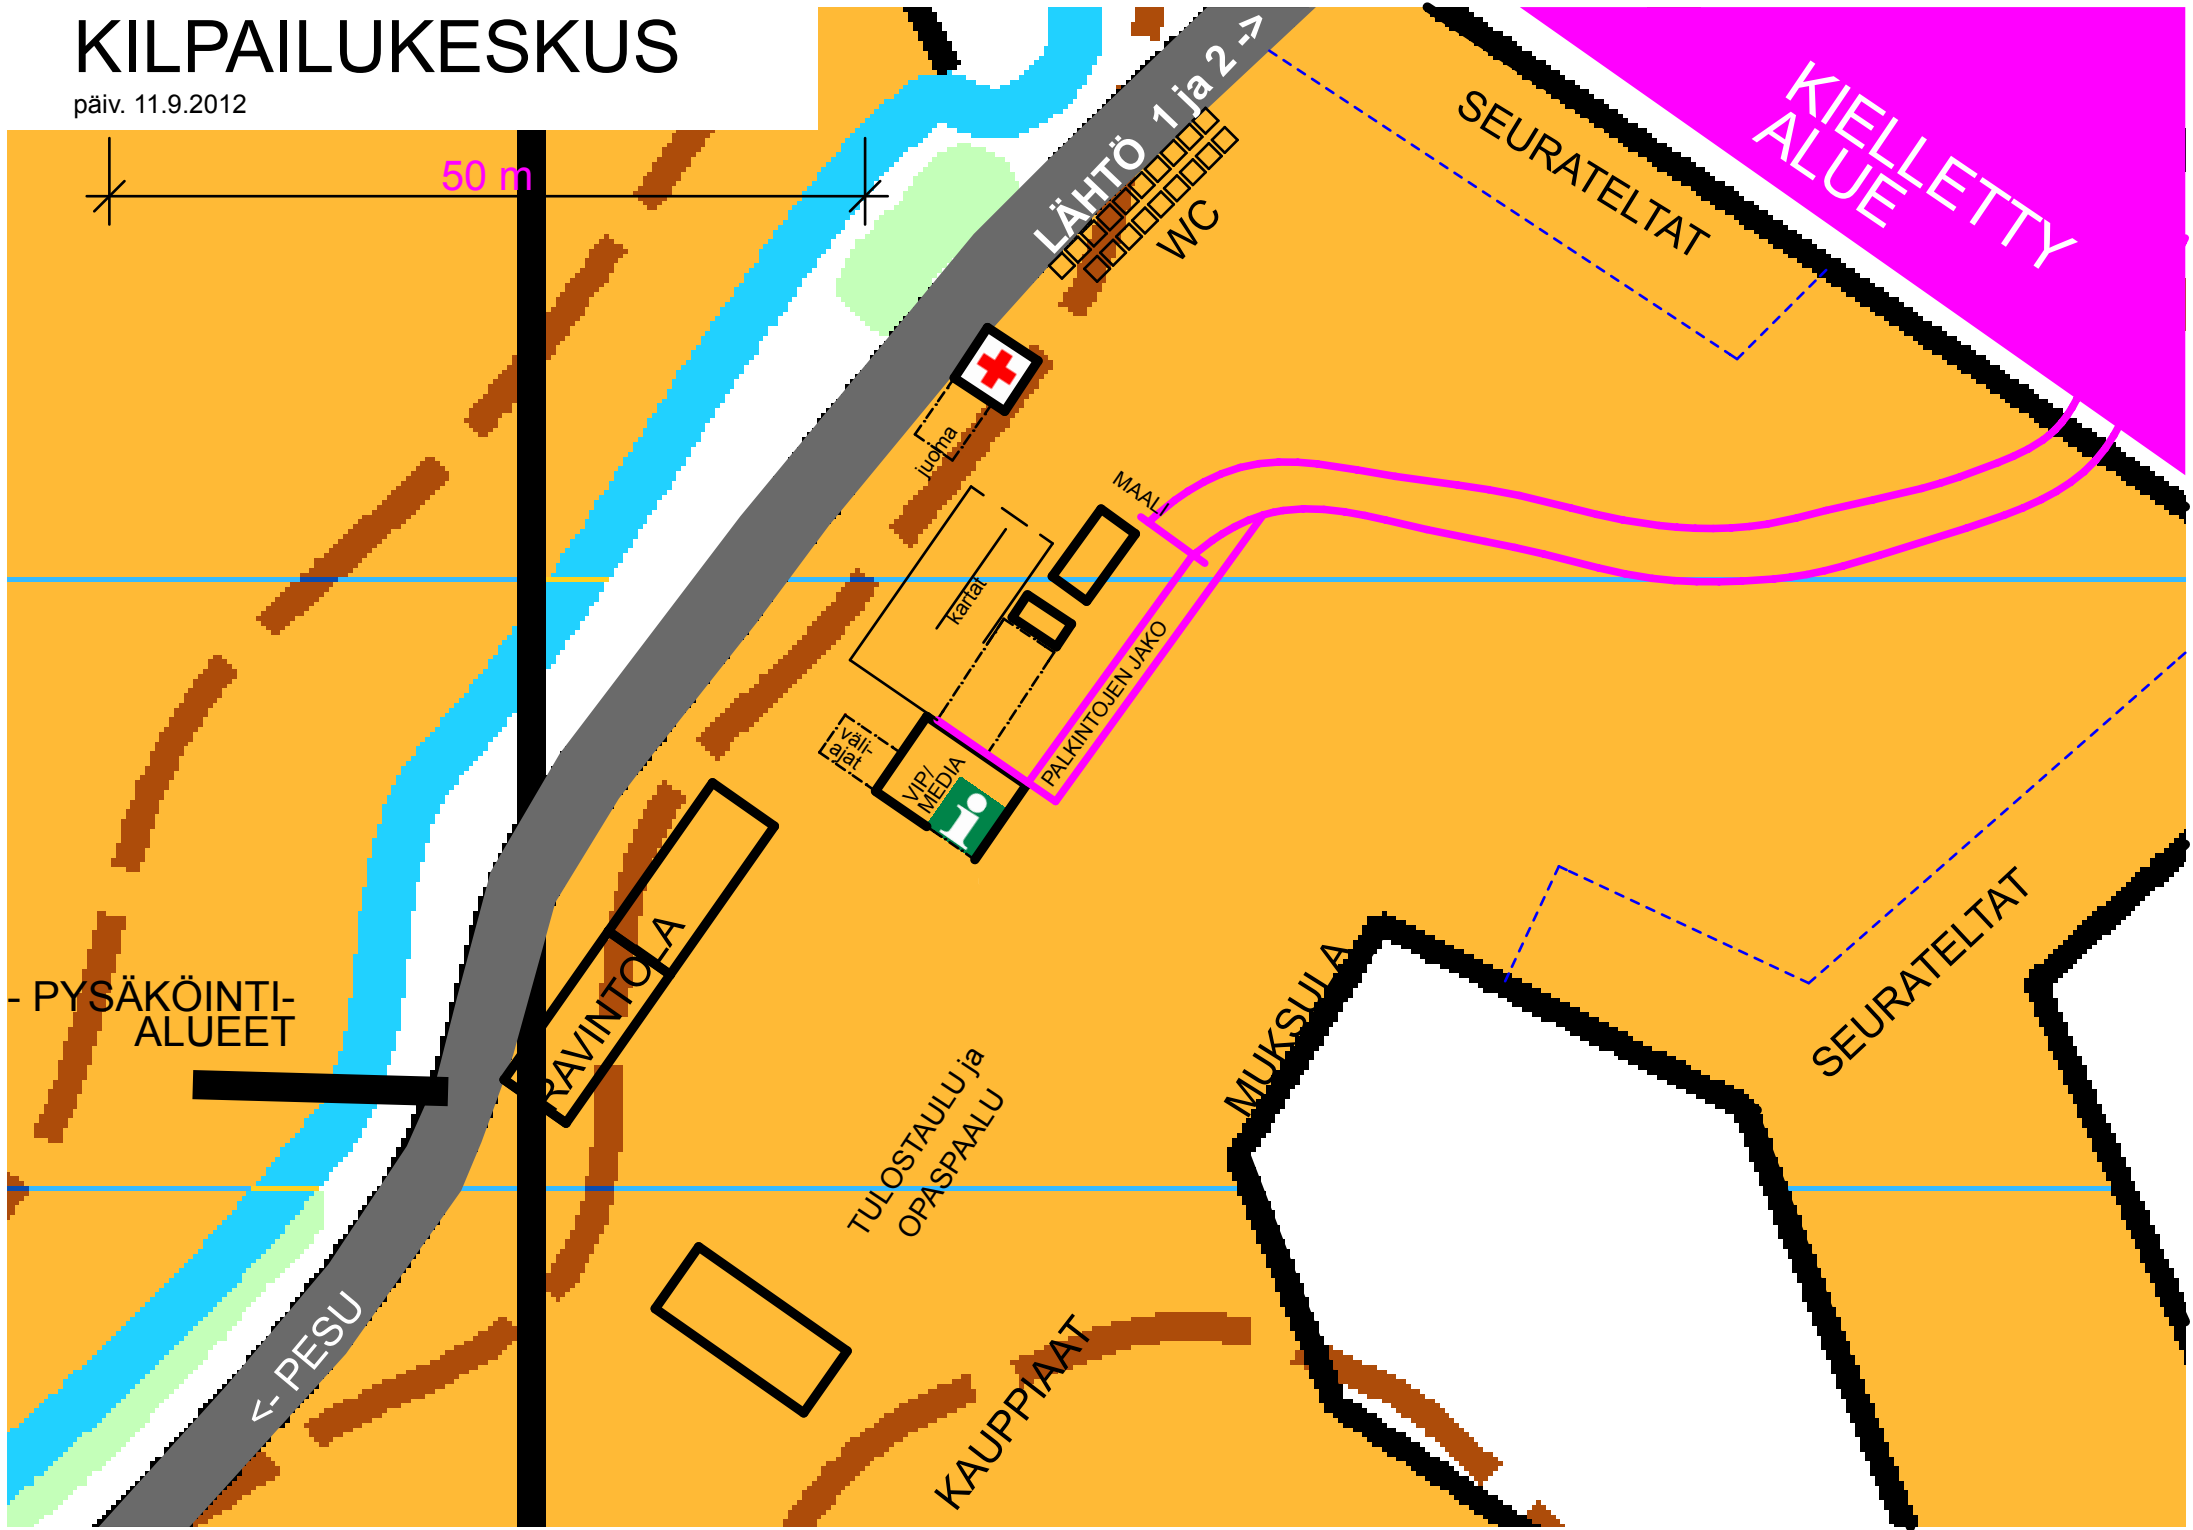

KILPAILUKESKUS

päiv. 11.9.2012

LÄHTÖ 1 ja 2 →
WC

SEURATELTAT

KIELLETTY ALUE

juohta

välit ajat

PYSÄKÖINTIALUEET